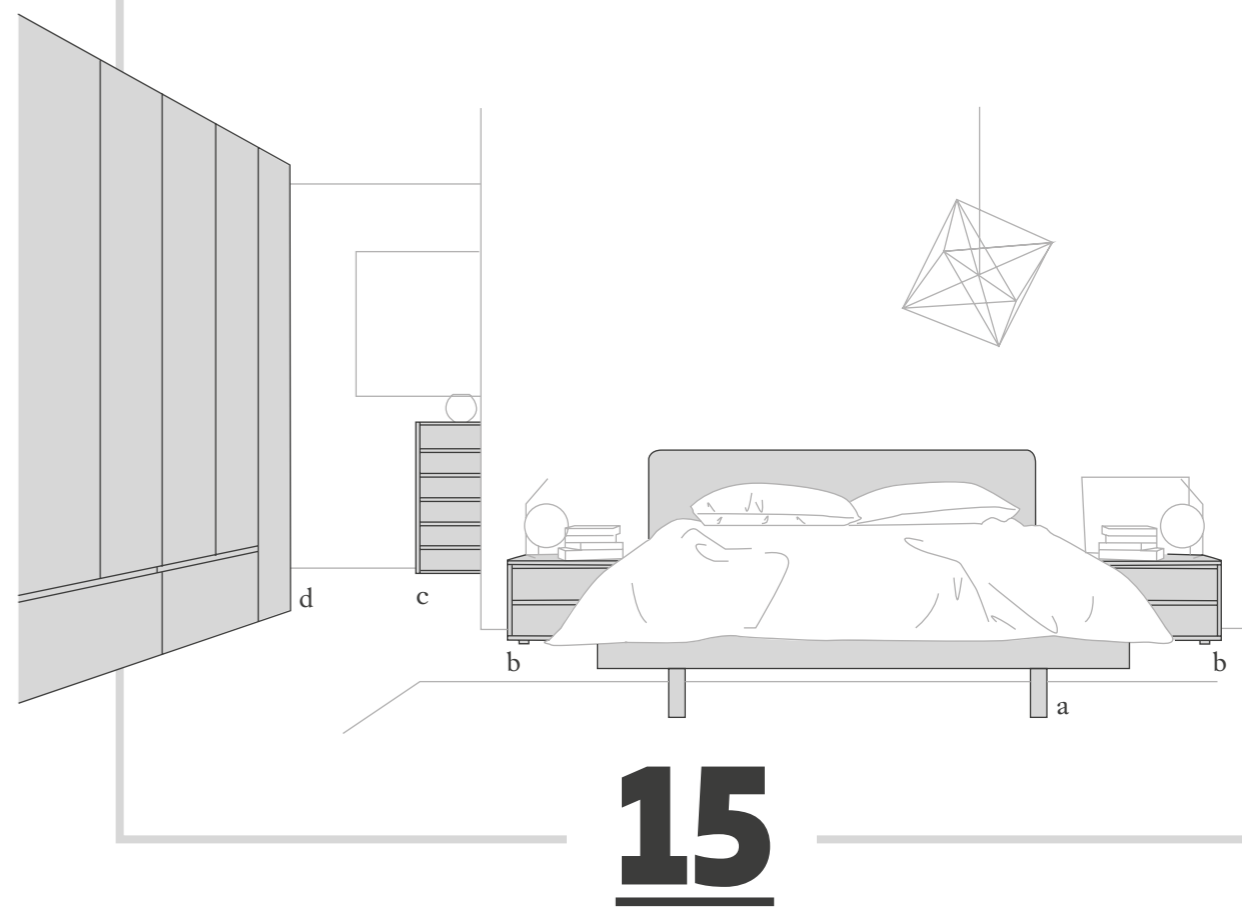

Letto Duke, Gruppo Filo, Armadio battente Filo

Finiture / finishes: Tessuto C13, Materico Olmo Cenere, Melaminico Tortora, Spatolato Tortora

Elementi / elements: a - Letto imbottito Duke con testiera in Tessuto C13 giroletto A in Melaminico Tortora
b - Comodini Filo in Materico Olmo Cenere, Tortora e maniglia Filo Platino
c - Settimanili Filo in Materico Olmo Cenere, Tortora e maniglia Filo Platino
d - Armadio battente Filo in Materico Olmo Cenere e Spatolato Tortora

a - Upholstered bed Duke, with headboard fabric C13, bed-ring A, melamine Tortora
b - Chest of drawers Filo, material touch finish Olmo Cenere, Tortora with handle Filo Platino
c - Bedside tables Filo, material touch finish Olmo Cenere, Tortora with handle Filo Platino
d - Wardrobe with hinged doors Filo, material touch finish Olmo Cenere and Spatolato Tortora