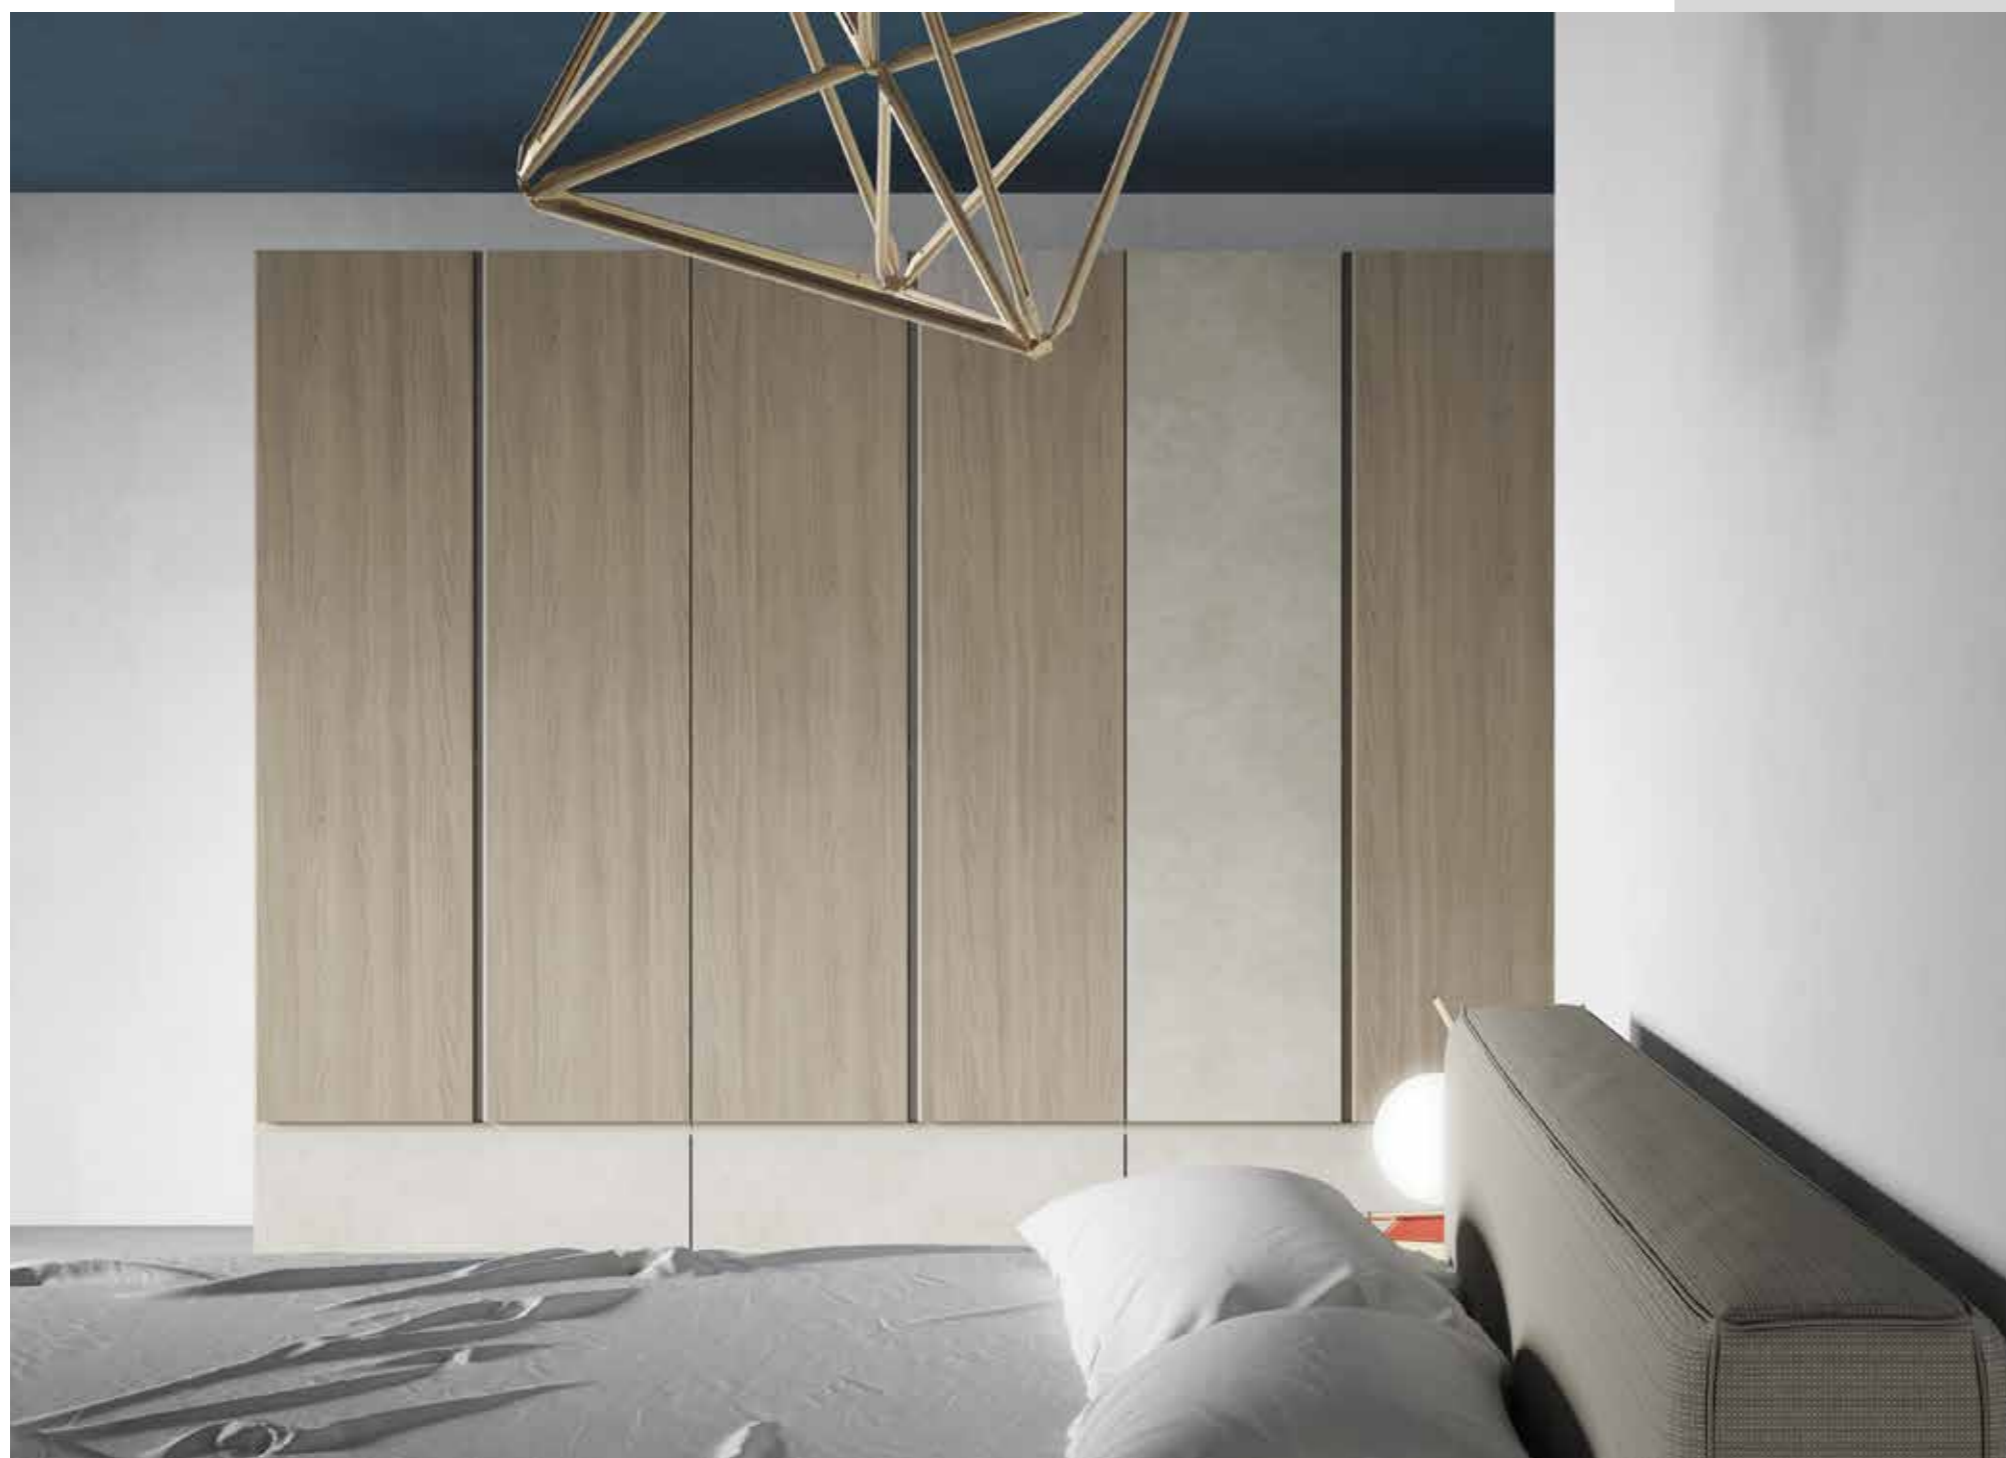

Originalità nella scelta dei materiali.
Armadio battente Filo in Materico
Olmo Cenere e Spatolato Tortora.

Wardrobe with hinged doors Filo,
material touch finish Olmo Cenere
and Spatolato Tortora.
Originality in the materials
selection.

NON SOLTANTO RELAX

La stanza del riposo diventa spazio ricco e completo. Diversi sistemi contenitivi, maggiore flessibilità compositiva dove trovare continuità tra stili e funzioni.

Your place of rest is richer and more complete. Different storage systems, more flexibility for your compositions, to help you find a continuous flow between style and function.