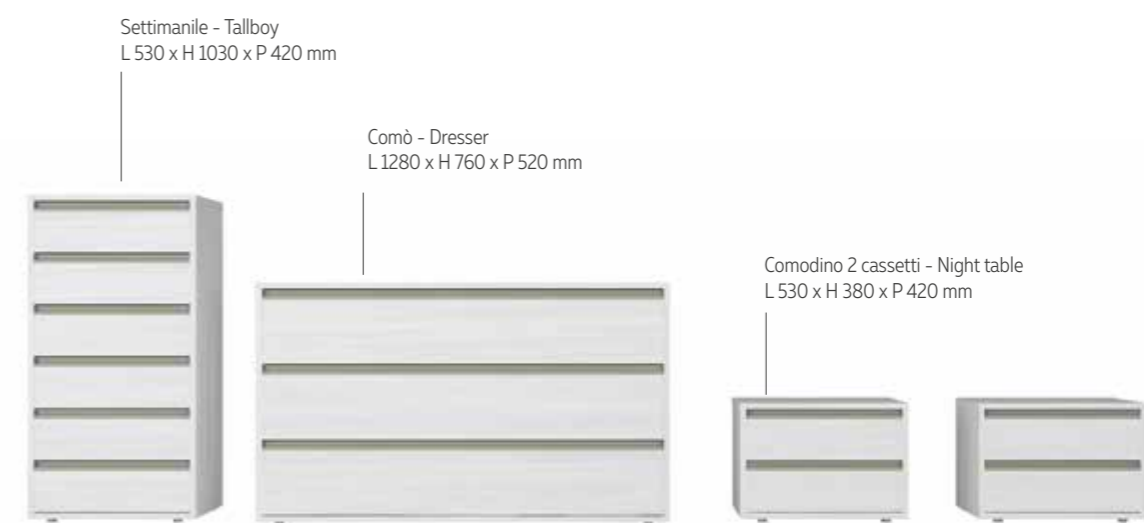

Finiture - Finishes

Materico: Olmo Sbiancato / Olmo Chiaro / Olmo Cenere
Melaminico: Bianco / Tortora / Platino
Laccato opaco: Bianco / Perla / Sahara / Sabbia / Ecrù / Titanio
Dekor: Spatolato Tortora / Pietra Smeraldo (solo per frontali)

Maniglia/ Handle: in plastica laccato opaco