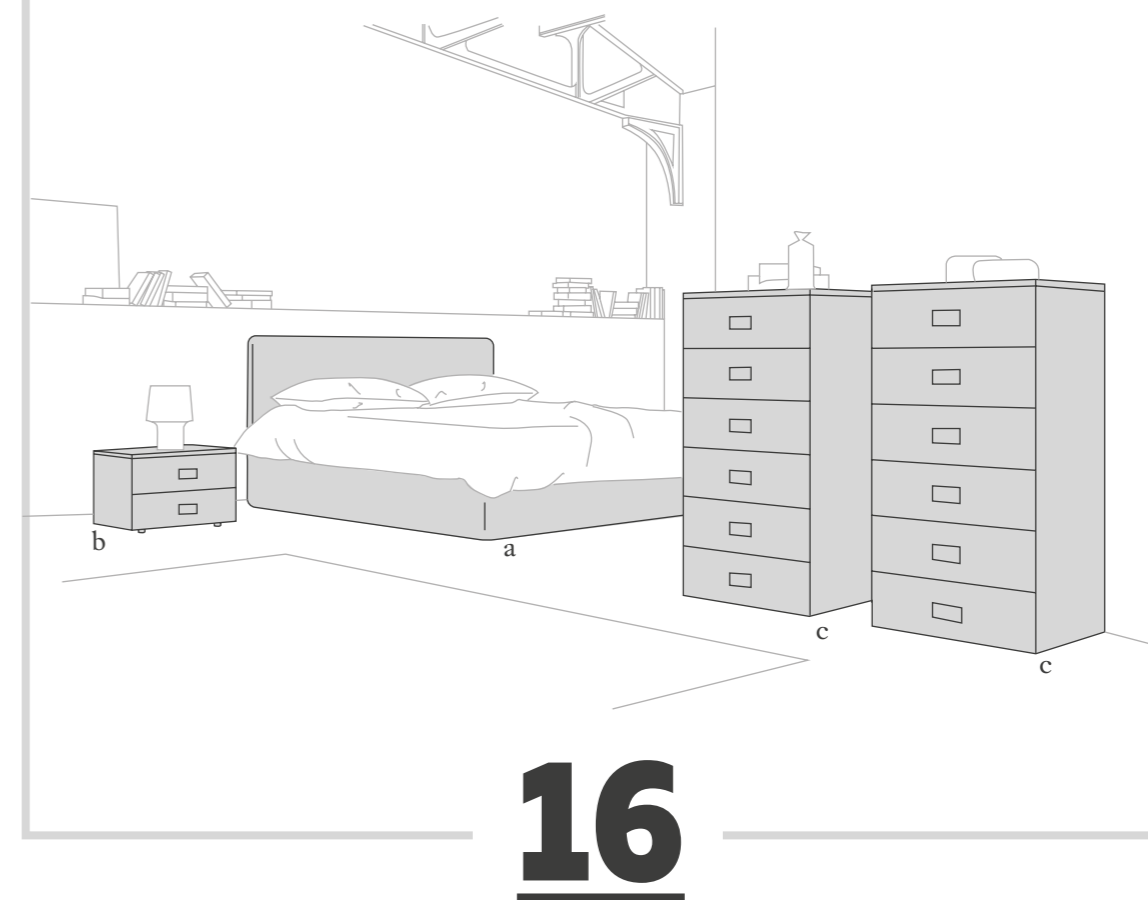

Letto Lucas, Gruppo Petalo

Finiture / finishes: Ecopelle E72, Laccato opaco Perla, Olmo Cenere

Elementi / elements: a - Letto imbottito Lucas in Ecopelle E72
b - Comodini Petalo in Laccato opaco Perla e maniglia Petalo in Olmo Cenere
c - Settimanili Petalo in Laccato opaco Perla e maniglia Petalo in Olmo Cenere

a - Upholstered bed Lucas, ecoleather E72
b - Chest of drawers Petalo, matt lacquered Perla with handle Petalo finish Olmo Cenere
c - Bedside table Petalo, matt lacquered Perla with handle Petalo finish Olmo Cenere