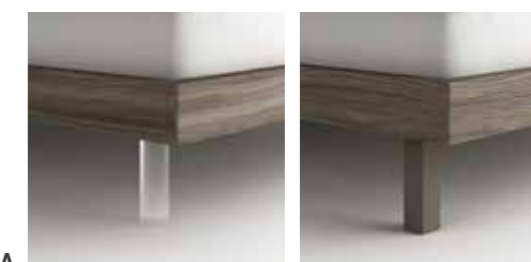

Giroletto D con contenitore

Dimensioni - Dimensions	Dimensioni rete - Bed base dimension
L 1690 x H 320 x P 2090	L 1600 x P 2000 (apertura standard)
L 1690 x H 320 x P 2090	L 1600 x P 2000 (doppia apertura)