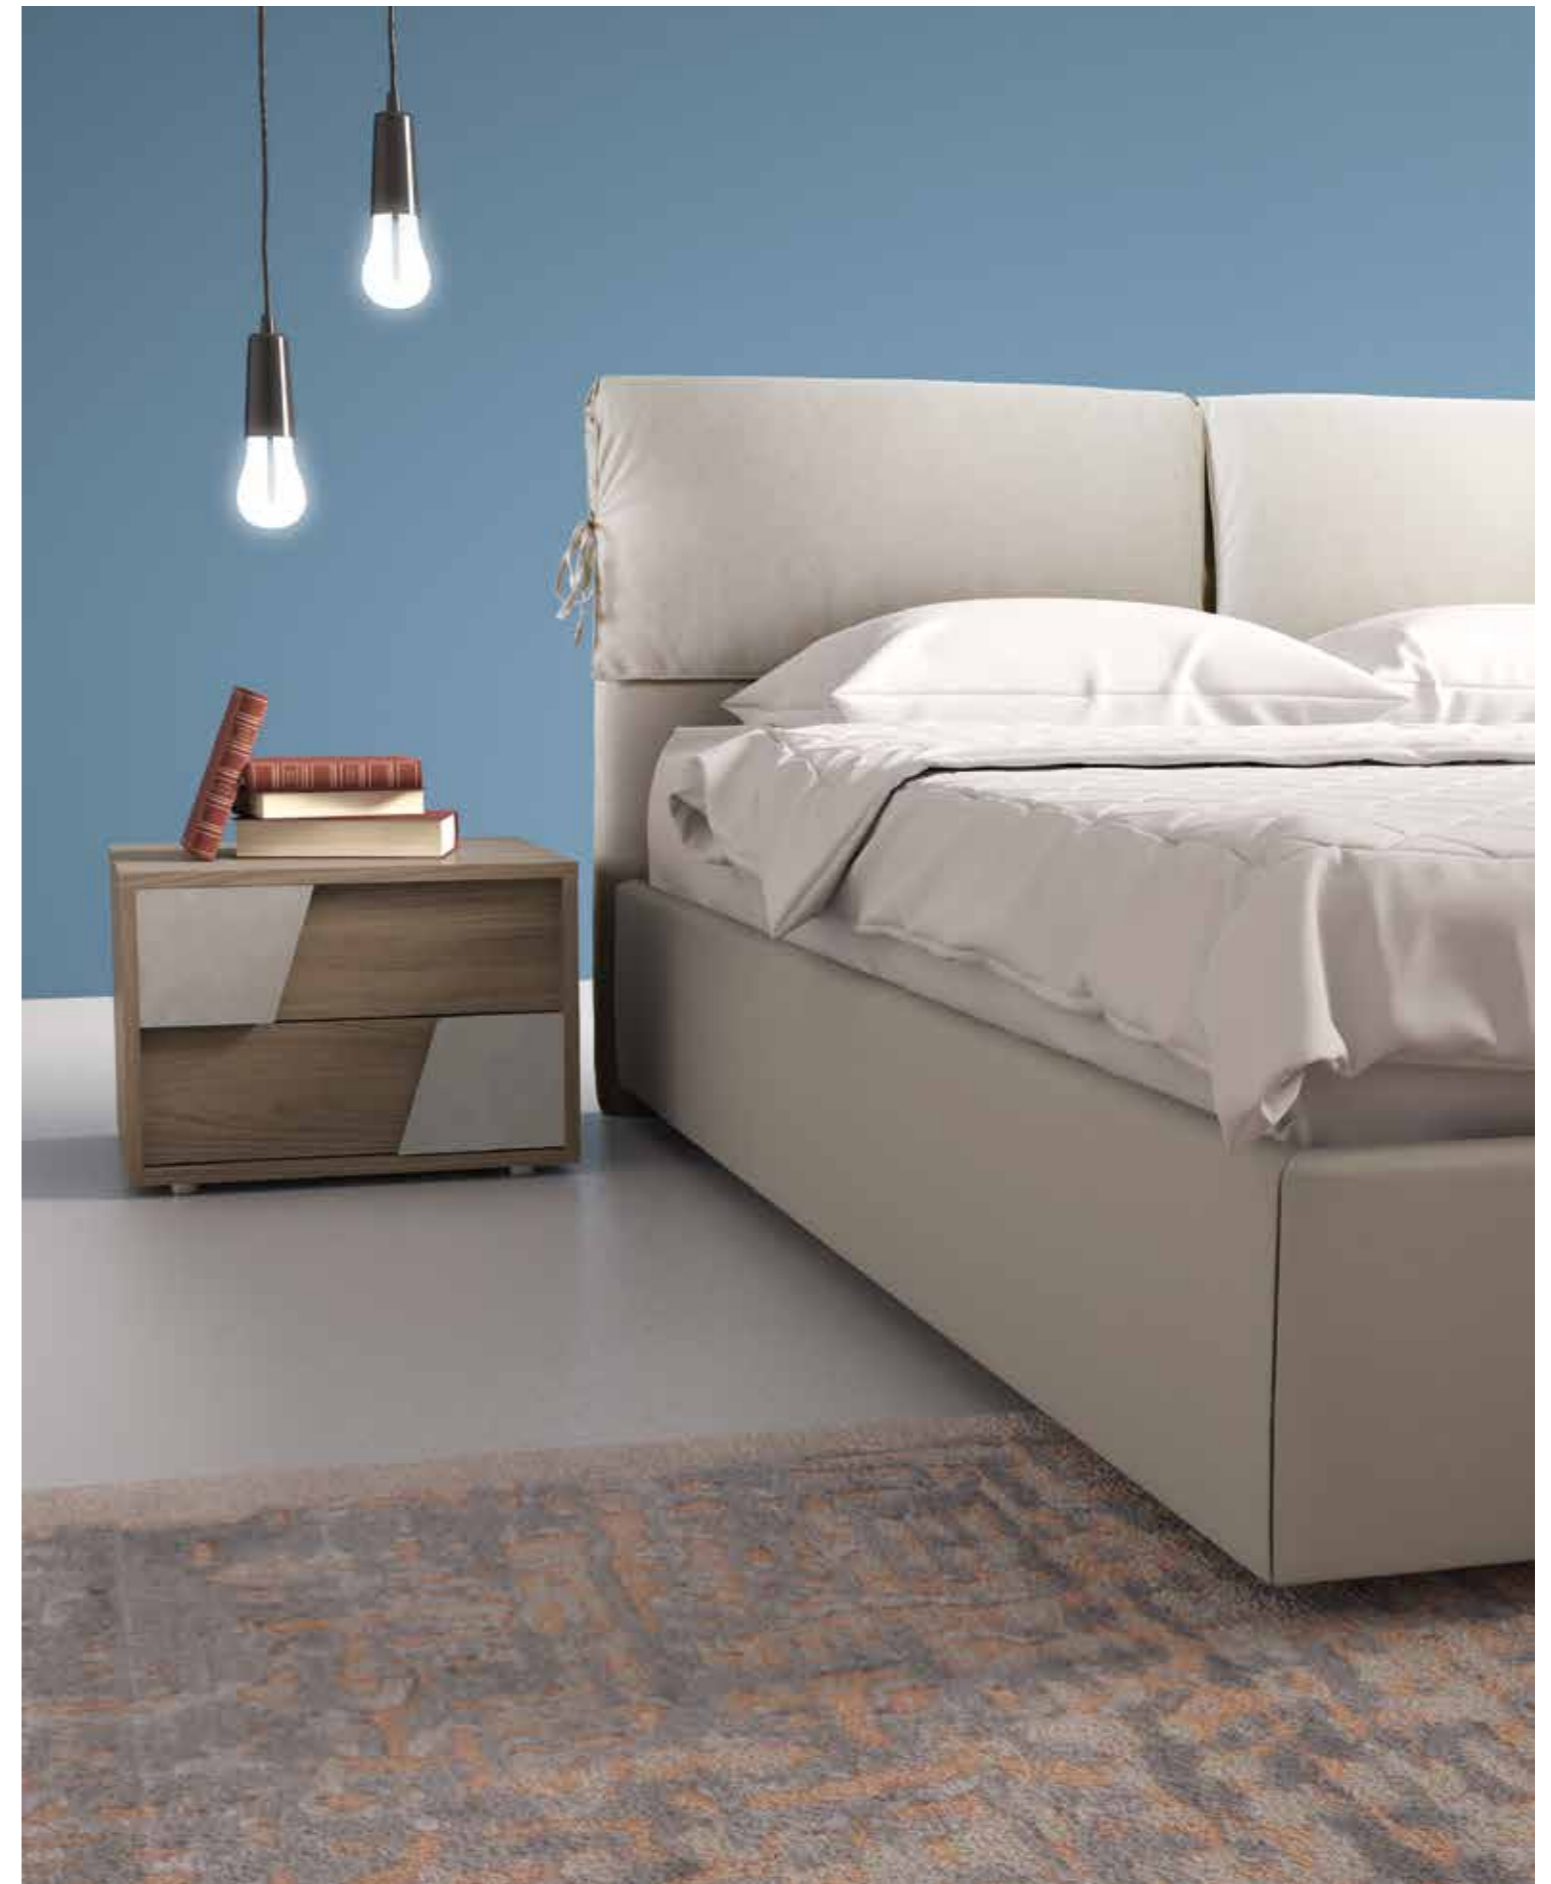

Letto Lenox

**Percorsi tra design e comfort.
Lo spazio notte si distingue
attraverso un linguaggio votato
alla versatilità compositiva.**

**A path between design
and comfort. The bedroom
space speaks a language of
compositional versatility.**

Letto Lenox / Tessuro L31, Gruppo Gliss