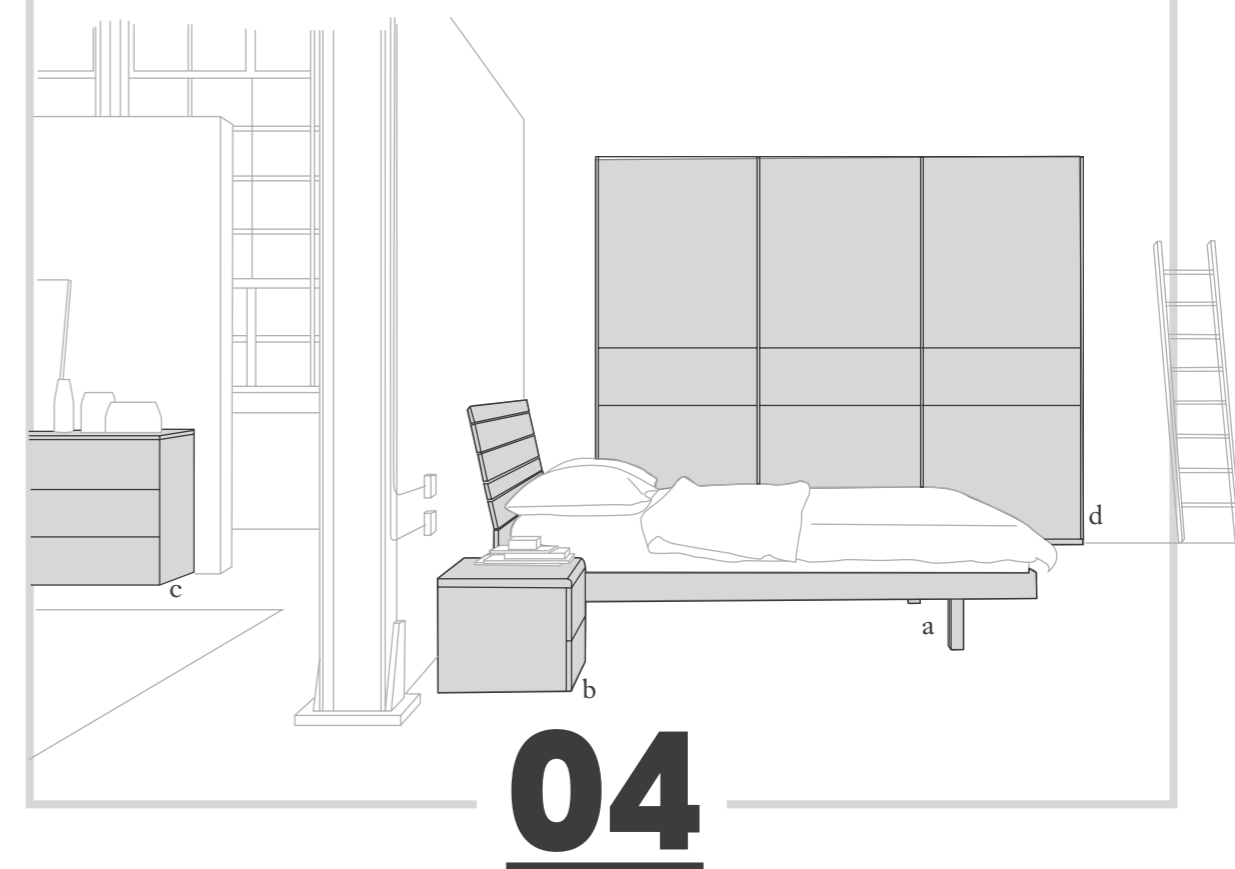

Letto Segno, Gruppo Joy, Armadio scorrevole Multi

Finiture / finishes: Materico Olmo Scuro, Melaminico Tortora

Elementi / elements: a - Letto Segno in Materico Olmo Scuro e Tortora con giroletto A
b - Comodini Joy in Materico Olmo Scuro
c - Comò Joy in Materico Olmo Scuro
d - Armadio scorrevole Multi in Melaminico Tortora e specchio Virgola

a - Bed Segno, material touch finish Olmo Scuro and Tortora with bed-ring A
b - Chest of drawers Joy, material touch finish Olmo Scuro
c - Bedside tables Joy, material touch finish Olmo Scuro
d - Wardrobe with sliding doors Multi, melamine Tortora and mirror Virgola