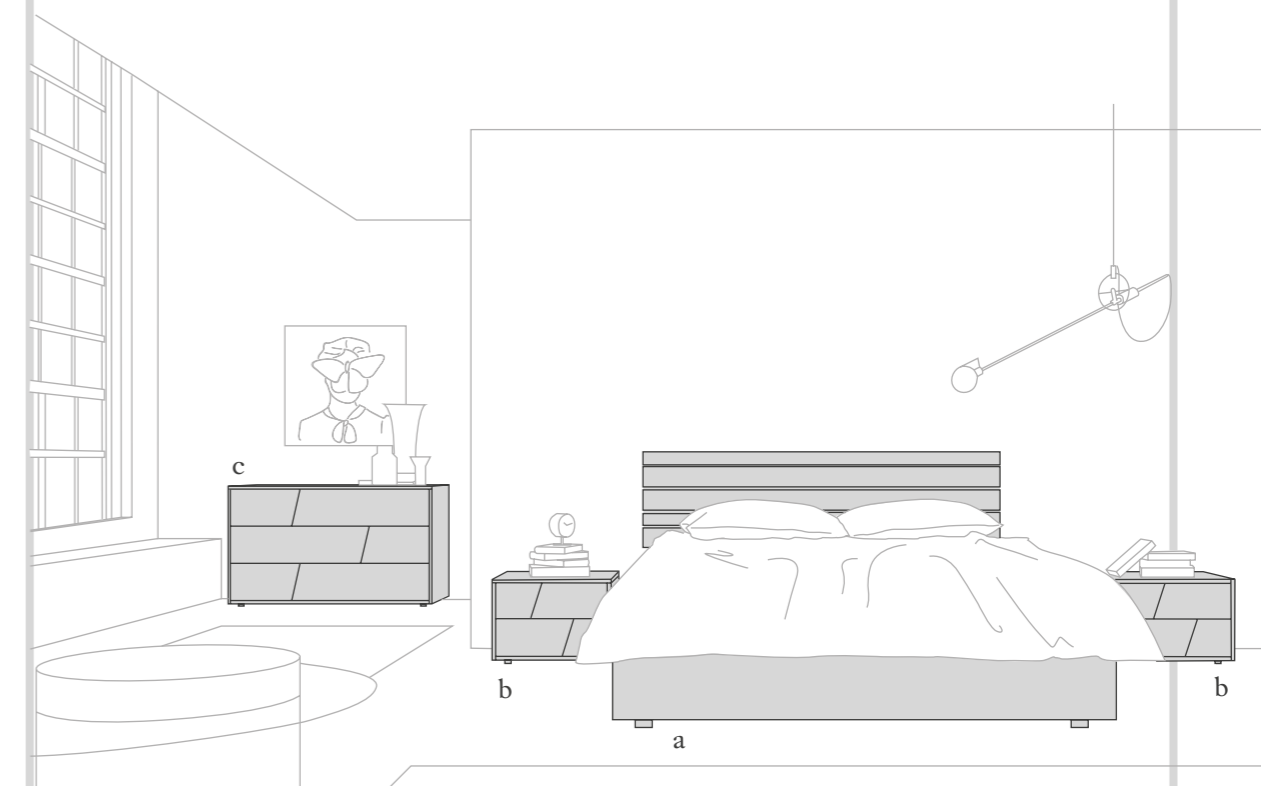

Letto Segno, Gruppo Gliss

Finiture / finishes: Melaminico Platino, Melaminico Tortora, Materico Olmo Scuro

Elementi / elements: a - Letto Segno Melaminico Platino, Tortora e Materico Olmo Scuro con giroletto D
b - Comodini Gliss in Materico Olmo Scuro e Platino
c - Comò Gliss in Materico Olmo Scuro e Platino

a - Bed Segno, material touch finish Platino, Olmo Scuro and Tortora with bed-ring D
b - Chest of drawers Gliss, material touch finish Olmo Scuro and Platino
c - Bedside tables Gliss, material touch finish Olmo Scuro and Platino