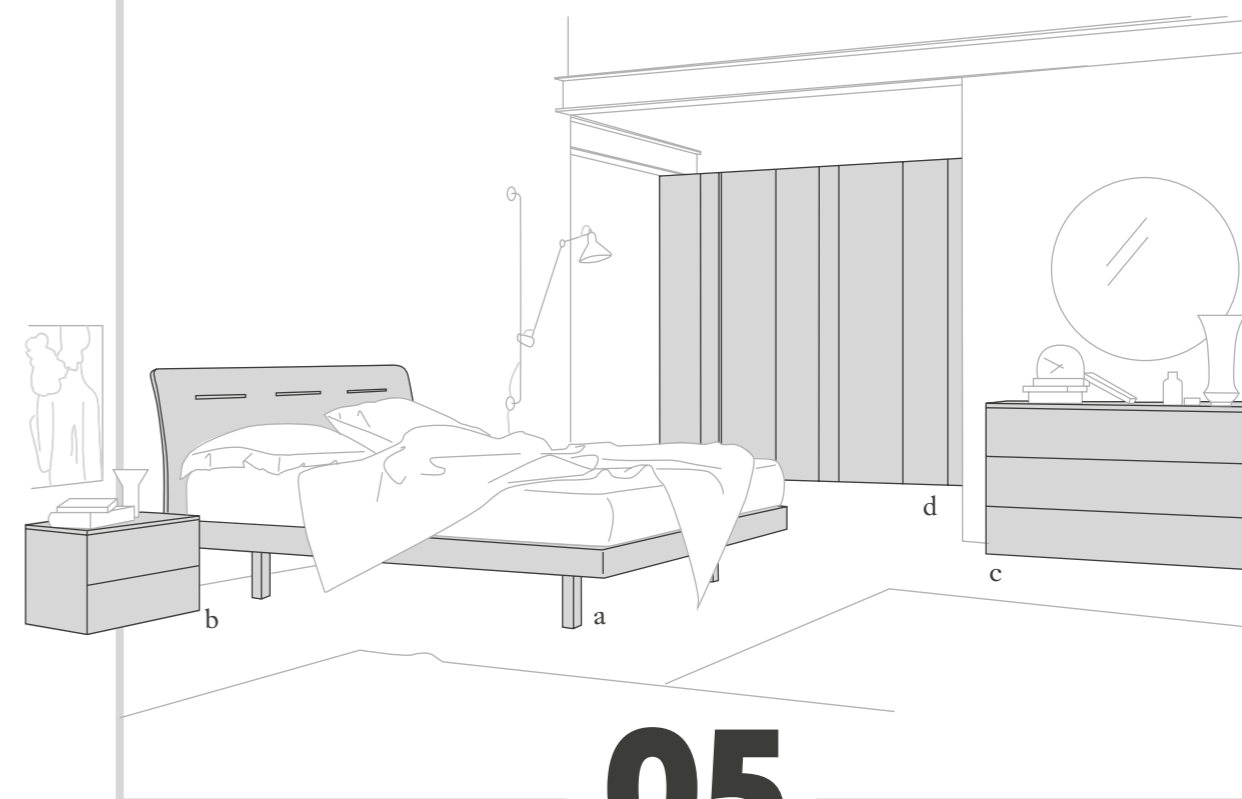

Letto Curve, Gruppo Wind, Armadio battente Dual

Finiture / finishes: Laccato opaco Titanio, Materico Olmo Scuro

Elementi / elements: a - Letto Curve Laccato opaco Titanio con giroletto A
b - Comodini Wind in Materico Olmo Scuro
c - Comò Wind in Materico Olmo Scuro
d - Armadio battente Dual in Materico Olmo Scuro e Platino

a - Bed Curve matt lacquered Titanio with bed-ring A
b - Chest of drawers and Wind, material touch finish Olmo Scuro
c - Bedside tables Wind, material touch finish Olmo Scuro
d - Wardrobe with hinged doors Dual, material touch finish Olmo Scuro and Platino