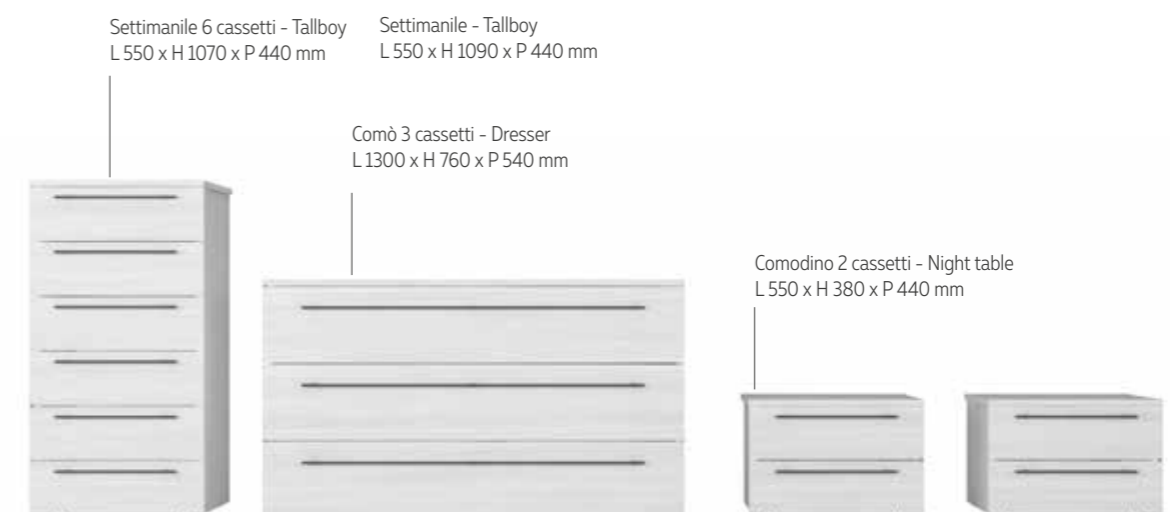

Finiture - Finishes

Materico: Olmo Sbiancato / Olmo Chiaro / Olmo Cenere
Melaminico: Bianco / Tortora / Platino
Laccato opaco: Bianco / Perla / Sahara / Sabbia / Ecrù / Titanio
Laccato lucido: Bianco / Sabbia
Dekor: Spatolato Tortora / Pietra Smeraldo (solo per frontali)

Maniglia / Handle: in metallo finitura brunito