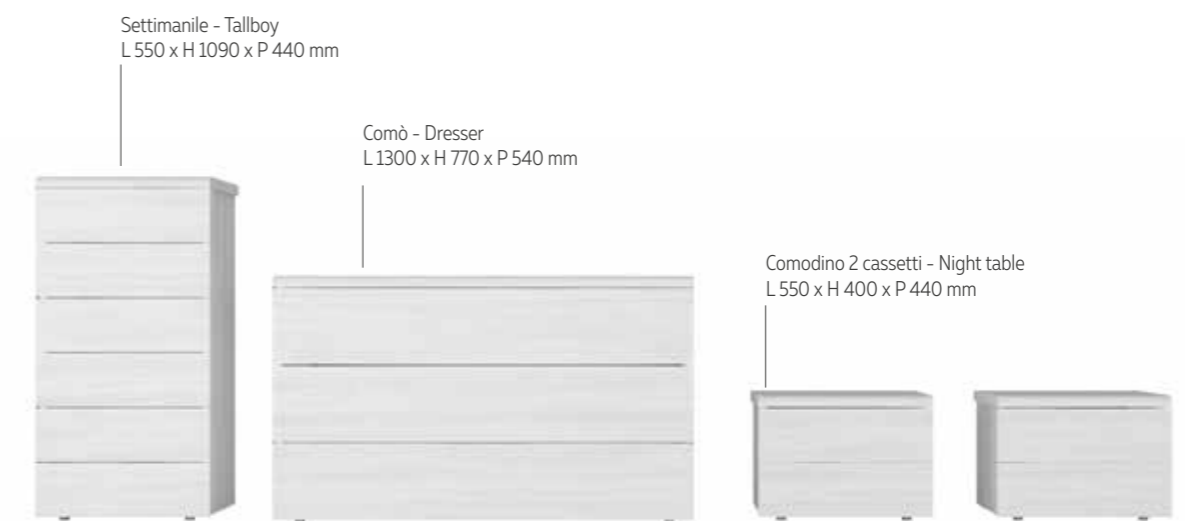

Finiture - Finishes

Materico: Olmo Sbiancato / Olmo Chiaro / Olmo Cenere